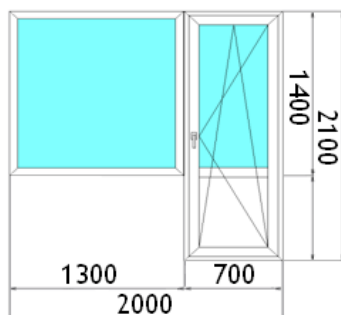

ПРАЙС-ЛИСТ (КИРПИЧНЫЙ ДОМ)

БАЛКОННЫЙ БЛОК (1300x2100)

Название профильной системы	Монтажная глубина, кол-во камер	Толщина стеклопакета, формула	Фурнитура	Цена, руб.
Профильная система REHAU				
Rehau Blitz	60 мм, 3	32мм, 4/10/4/10/4	Масо	20 500
Rehau Sib design	70 мм, 3	40мм, 4/14/4/14/4	Масо	22500
Rehau Delight design	70 мм, 5	40мм, 4/14/4/14/4	Масо	23500
Rehau VIP	70 мм, 5	40мм, 4/14/4/14/4	Масо	26300
Rehau INTELIO	86 мм, 6	44мм, 4/16/4/16/4	Масо	29800
Профильная система VEKA				
Veka WHS 60	60 мм, 3	32мм, 4/10/4/10/4	Масо	21300
Veka WHS 72	72 мм, 5	40мм, 4/14/4/14/4	Масо	23200
Veka EUROLINE 58	58 мм, 3	32мм, 4/10/4/10/4	Масо	23200
Veka SOFTLINE 70	70 мм, 5	40мм, 4/14/4/14/4	Масо	24 300
Veka SOFTLINE 82	82 мм, 6	44мм, 4/16/4/16/4	Масо	32200
Профильная система BRUSBOX				
Brusbox 60	60 мм, 3	24мм, 4/16/4И	VHS	17900
Brusbox 70 AERO	70 мм, 5	40мм, 4/14/4/14/4	Масо	21400
Профильная система SALAMANDER				
Salamander SL 76	76 мм, 5	40мм, 4/14/4/14/4	Масо	24 500

Балконный блок

рассчитан в комплектации с двухкамерным стеклопакетом (кроме серии Brusbox 60) и поворотно-откидной дверью. При установке однокамерного стеклопакета стоимость изделия уменьшится на 800 рублей, если дверь сделать просто поворотной, цена уменьшится еще на 300 рублей.