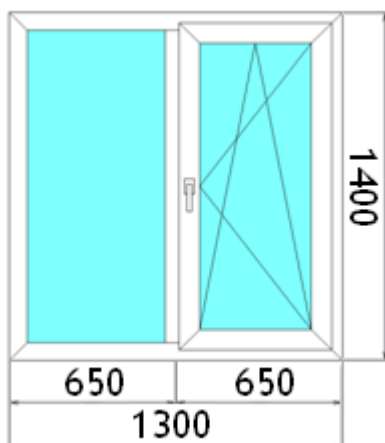

### ОКНО (1300x1400)

Название профильной системы	Монтажная глубина, кол-во камер	Толщина стеклопакета, формула	Фурнитура	Цена, руб.
<b>Профильная система RENAU</b>				
Rehau Blitz	60 мм, 3	32мм, 4/10/4/10/4	Масо	14800
Rehau Sib design	70 мм, 3	40мм, 4/14/4/14/4	Масо	15500
Rehau Delight design	70 мм, 5	40мм, 4/14/4/14/4	Масо	<b>15900</b>
Rehau VIP	70 мм, 5	40мм, 4/14/4/14/4	Масо	17900
Rehau INTELIO	86 мм, 6	44мм, 4/16/4/16/4	Масо	20300
<b>Профильная система VEKA</b>				
Veka WHS 60	60 мм, 3	32мм, 4/10/4/10/4	Масо	14 900
Veka WHS 72	72 мм, 5	40мм, 4/14/4/14/4	Масо	16 000
Veka EUROLINE 58	58 мм, 3	32мм, 4/10/4/10/4	Масо	16000
Veka SOFTLINE 70	70 мм, 5	40мм, 4/14/4/14/4	Масо	17 100
Veka SOFTLINE 82	82 мм, 6	44мм, 4/16/4/16/4	Масо	22200
<b>Профильная система BRUSBOX</b>				
Brusbox 60 AERO	60 мм, 3	24мм, 4/16/4И	VHS	<b>12800</b>
Brusbox 70 AERO	70 мм, 5	40мм, 4/14/4/14/4	Масо	<b>14900</b>
<b>Профильная система SALAMANDER</b>				
Salamander SL 76	76 мм, 5	40мм, 4/14/4/14/4	Масо	<b>18 800</b>

### ОКНО (1300x2100)

Название профильной системы	Монтажная глубина, кол-во камер	Толщина стеклопакета, формула	Фурнитура	Цена, руб.
<b>Профильная система REHAU</b>				
Rehau Blitz	60 мм, 3	32мм, 4/10/4/10/4	Масо	18 700
Rehau Sib design	70 мм, 3	40мм, 4/14/4/14/4	Масо	19800
Rehau Delight design	70 мм, 5	40мм, 4/14/4/14/4	Масо	<b>20800</b>
Rehau VIP	70 мм, 5	40мм, 4/14/4/14/4	Масо	23500
Rehau INTELIO	86 мм, 6	44мм, 4/16/4/16/4	Масо	27 300
<b>Профильная система VEKA</b>				
Veka WHS 60	60 мм, 3	32мм, 4/10/4/10/4	Масо	19200
Veka WHS 72	72 мм, 5	40мм, 4/14/4/14/4	Масо	20500
Veka EUROLINE 58	58 мм, 3	32мм, 4/10/4/10/4	Масо	20500
Veka SOFTLINE 70	70 мм, 5	40мм, 4/14/4/14/4	Масо	22 000
Veka SOFTLINE 82	82 мм, 6	44мм, 4/16/4/16/4	Масо	29300
<b>Профильная система BRUSBOX</b>				
Brusbox 60	60 мм, 3	24мм, 4/16/4И	VHS	<b>16300</b>
Brusbox 70 AERO	70 мм, 5	40мм, 4/14/4/14/4	Масо	<b>19200</b>
<b>Профильная система SALAMANDER</b>				
Salamander SL 76	76 мм, 5	40мм, 4/14/4/14/4	Масо	<b>21900</b>