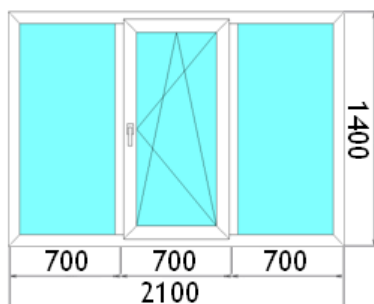

ПРАЙС-ЛИСТ (КИРПИЧНЫЙ ДОМ)

ОКНО (1300x2100)

Название профильной системы	Монтажная глубина, кол-во камер	Толщина стеклопакета, формула	Фурнитура	Цена, руб.
Профильная система REHAU				
Rehau Blitz	60 мм, 3	32мм, 4/10/4/10/4	Масо	18 700
Rehau Sib design	70 мм, 3	40мм, 4/14/4/14/4	Масо	19800
Rehau Delight design	70 мм, 5	40мм, 4/14/4/14/4	Масо	20800
Rehau VIP	70 мм, 5	40мм, 4/14/4/14/4	Масо	23500
Rehau INTELIO	86 мм, 6	44мм, 4/16/4/16/4	Масо	27 300
Профильная система VEKA				
Veka WHS 60	60 мм, 3	32мм, 4/10/4/10/4	Масо	19200
Veka WHS 72	72 мм, 5	40мм, 4/14/4/14/4	Масо	20500
Veka EUROLINE 58	58 мм, 3	32мм, 4/10/4/10/4	Масо	20500
Veka SOFTLINE 70	70 мм, 5	40мм, 4/14/4/14/4	Масо	22 000
Veka SOFTLINE 82	82 мм, 6	44мм, 4/16/4/16/4	Масо	29300
Профильная система BRUSBOX				
Brusbox 60	60 мм, 3	24мм, 4/16/4И	VHS	16300
Brusbox 70 AERO	70 мм, 5	40мм, 4/14/4/14/4	Масо	19200
Профильная система SALAMANDER				
Salamander SL 76	76 мм, 5	40мм, 4/14/4/14/4	Масо	21900