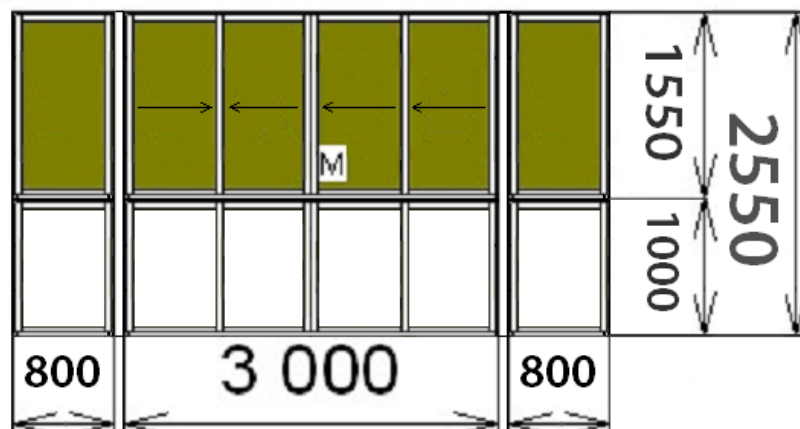

БАЛКОН П-ОБРАЗНЫЙ АЛЮМИНИЙ (от пола до потолка) (раздвижная система)

Стоимость: 42 500 руб.

Алюминиевая раздвижная система Слайдерс имеет заполнение только одинарное стекло 4 мм. В нижней части балкона заполнение - сэндвич белый 24 мм. Все створки, кроме двух боковых на 800 мм являются рабочими, на любую их них можно установить москитную сетку на роликах (которая также как и створки будет двигаться по направляющим). В стоимость москитная сетка входит.

Изделие рассчитано полностью «под ключ» – подоконником, москитной сеткой, нижними и верхними отливами и нащельником (для закрытия наружного монтажного шва), а также с монтажными (демонтажными) работами и доставкой.