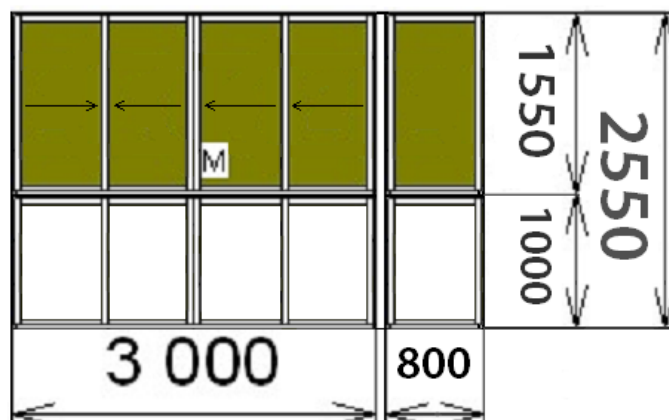

Изделие рассчитано полностью «под ключ» – подоконником, москитной сеткой, нижними и верхними отливами и нащельником (для закрытия наружного монтажного шва), а также с монтажными (демонтажными) работами и доставкой

БАЛКОН Г-ОБРАЗНЫЙ АЛЮМИНИЙ (от пола до потолка) (раздвижная система)

Стоимость: 35800 руб.

Алюминиевая раздвижная система Слайдерс имеет заполнение только одинарное стекло 4 мм. В нижней части балкона заполнение - сэндвич белый 24 мм. Все створки, кроме боковой на 800 мм являются рабочими, на любую их них можно установить москитную сетку на роликах (которая также как и створки будет двигаться по направляющим). В стоимость москитная сетка входит.

Изделие рассчитано полностью «под ключ» – подоконником, москитной сеткой, нижними и верхними отливами и нащельником (для закрытия наружного монтажного шва), а также с монтажными (демонтажными) работами и доставкой.