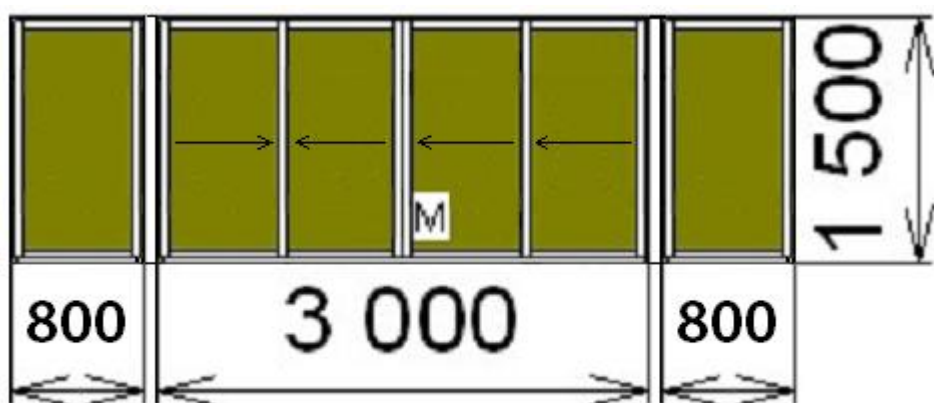

БАЛКОН П-ОБРАЗНЫЙ АЛЮМИНИЙ (раздвижная система)

Стоимость: 27 500 руб.

Алюминиевая раздвижная система Слайдерс имеет заполнение только одинарное стекло 4 мм. Все створки, кроме двух боковых на 800 мм являются рабочими, на любую из них можно установить москитную сетку на роликах (которая также как и створки будет двигаться по направляющим). В стоимость москитная сетка входит.