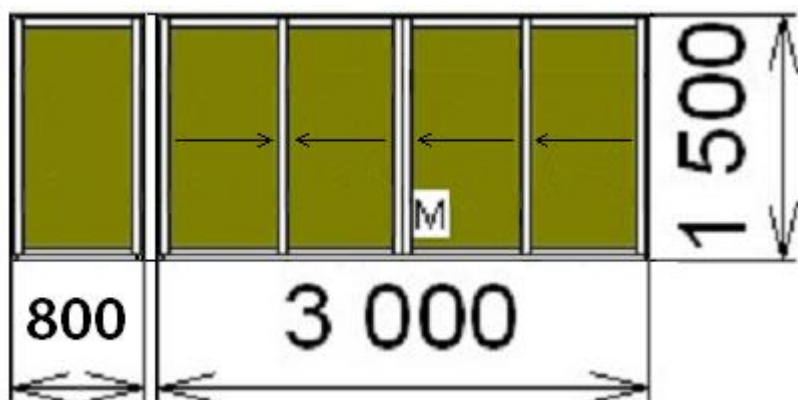

БАЛКОН Г-ОБРАЗНЫЙ АЛЮМИНИЙ (раздвижная система)

Стоимость: 23 500 руб.

Алюминиевая раздвижная система Слайдерс имеет заполнение только одинарное стекло 4 мм. Все створки являются рабочими, на любую из них можно установить москитную сетку на роликах (которая также как и створки будет двигаться по направляющим). В стоимость москитная сетка входит.

Изделие рассчитано полностью «под ключ» – подоконником, москитной сеткой, нижними и верхними отливами и нащельником (для закрытия наружного монтажного шва), а также с монтажными (демонтажными) работами и доставкой.