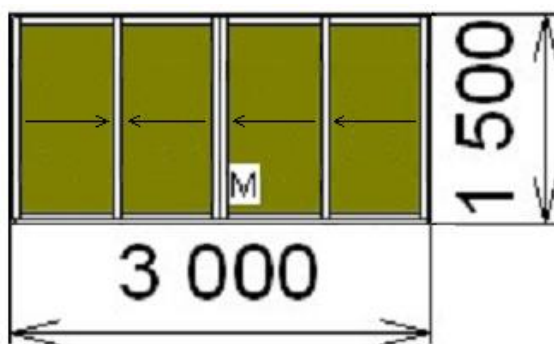

ПРАЙС-ЛИСТ ЛОДЖИИ И БАЛКОНЫ (АЛЮМИНИЙ)

ЛОДЖИЯ АЛЮМИНИЙ (раздвижная система)

Стоимость: 17500 руб.

Алюминиевая раздвижная система Слайдерс имеет заполнение только одинарное стекло 4 мм. Все створки являются рабочими, на любую из них можно установить москитную сетку на роликах (которая также как и створки будет двигаться по направляющим). В стоимость москитная сетка входит.