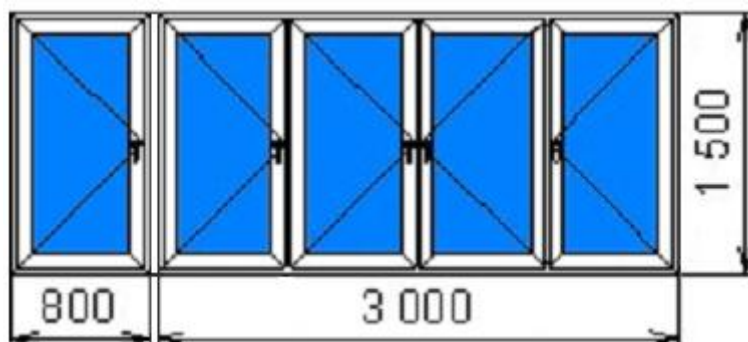

ПРАЙС-ЛИСТ ЛОДЖИИ И БАЛКОНЫ (ДЕРЕВО)

ЛОДЖИЯ ДЕРЕВО

Стоимость: 16 500 руб.

БАЛКОН Г-ОБРАЗНЫЙ ДЕРЕВО

Стоимость: 18500 руб.

БАЛКОН П-ОБРАЗНЫЙ ДЕРЕВО

Стоимость: 20 000 руб.

Изделия рассчитаны с доп.комплектующими – подоконником, нижними и верхними отливами и нащельником (для закрытия наружного монтажного шва), а также с монтажными работами и доставкой.

В деревянные изделия устанавливается только одинарное стекло 4 мм. Все створки открываются.

Наши рамы идут модернизированные. Между створкой и рамой устанавливается уплотнительная резина, защищающая от продувания и протекания. Вместо устаревших шпингалетов на деревянных окнах наши изделия оснащены специальным механизмом, позволяющим закрыть створку при помощи ручки (повернув ручку из горизонтального положения в вертикальное вниз). Для того, чтобы деревянные створки и рамы не подверглись гниению, их тщательно обрабатывают специальным антисептиком в несколько слоев. В стоимость конструкций обработка и покраска включена.