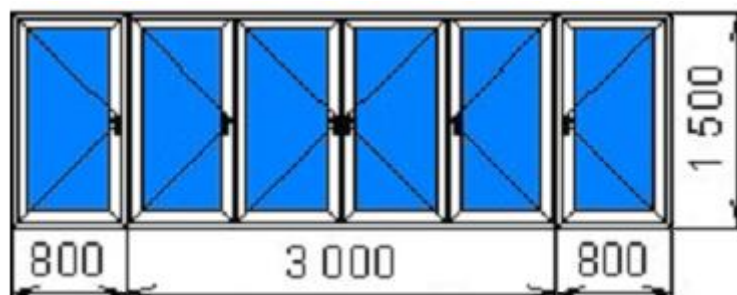

ПРАЙС-ЛИСТ ЛОДЖИИ И БАЛКОНЫ (ДЕРЕВО)

ЛОДЖИЯ ДЕРЕВО

Стоимость: 16 500 руб.

БАЛКОН Г-ОБРАЗНЫЙ ДЕРЕВО

Стоимость: 18500 руб.

БАЛКОН П-ОБРАЗНЫЙ ДЕРЕВО

Стоимость: 20 000 руб.

Изделия рассчитаны с доп.комплектующими – подоконником, нижними и верхними отливами и нащельником (для закрытия наружного монтажного шва), а также с монтажными работами и доставкой.

В деревянные изделия устанавливается только одинарное стекло 4 мм. Все створки открываются.

Наши рамы идут модернизированные. Между створкой и рамой устанавливается уплотнительная резина, защищающая от продувания и протекания. Вместо устаревших шпингалетов на деревянных окнах наши изделия оснащены специальным механизмом, позволяющим закрыть створку при помощи ручки (повернув ручку из горизонтального положения в вертикальное вниз). Для того, чтобы деревянные створки и рамы не подверглись гниению, их тщательно обрабатывают специальным антисептиком в несколько слоев. В стоимость конструкций обработка и покраска включена.