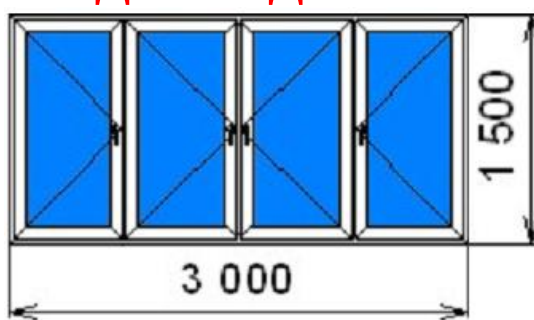

ПРАЙС-ЛИСТ ЛОДЖИИ И БАЛКОНЫ (ДЕРЕВО)

ЛОДЖИЯ ДЕРЕВО

Стоимость: 16 500 руб.

БАЛКОН Г-ОБРАЗНЫЙ ДЕРЕВО

Стоимость: 18500 руб.

БАЛКОН П-ОБРАЗНЫЙ ДЕРЕВО

Стоимость: 20 000 руб.

Изделия рассчитаны с доп.комплектующими – подоконником, нижними и верхними отливами и нащельником (для закрытия наружного монтажного шва), а также с монтажными работами и доставкой.