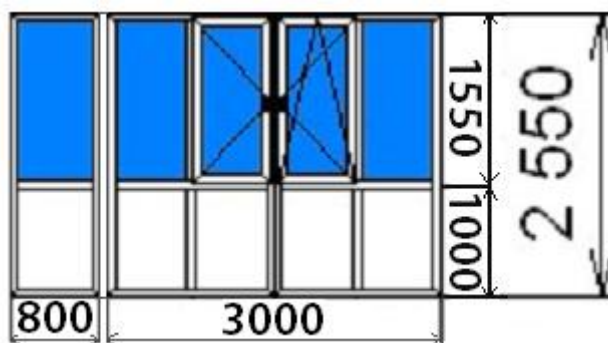

БАЛКОН Г-ОБРАЗНЫЙ (от пола до потолка) ПВХ

Название профильной системы	Монтажная глубина, кол-во камер	Толщина стеклопакета, формула	Фурнитура	Цена, руб.
Профильная система REHAU				
Rehau Blitz	60 мм, 3	32 мм, 4/10/4/10/4	Масо	46800
Rehau Sib design	70 мм, 3	40 мм, 4/14/4/14/4	Масо	54 000
Rehau Delight design	70 мм, 5	40 мм, 4/14/4/14/4	Масо	57500
Профильная система VEKA				
Veka WHS 60	60 мм, 3	32 мм, 4/10/4/10/4	Масо	49 700
Veka WHS 72	72 мм, 5	40 мм, 4/14/4/14/4	Масо	58 500
Профильная система BRUSBOX				
Brusbox 60 AERO	60 мм, 3	24 мм, 4/16/4	VHS	41800
Brusbox 70 AERO	70 мм, 5	40 мм, 4/14/4/14/4	Масо	48000

Изделия рассчитаны с доп.комплектующими –москитной сеткой, нижними и верхними отливами и нащельником (для закрытия наружного монтажного шва), а также с монтажными работами и доставкой.

Заполнение ниже горизонтального импоста – сэндвич ПВХ белый - толщиной, соответствующей толщине стеклопакета .