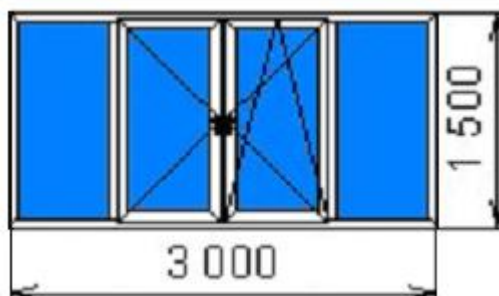

ПРАЙС ЛОДЖИИ И БАЛКОНЫ (ПВХ)

ЛОДЖИЯ ПВХ

Название профильной системы	Монтажная глубина, кол-во камер	Толщина стеклопакета, формула	Фурнитура	Цена, руб.
Профильная система REHAU				
Rehau Blitz	60 мм, 3	32 мм, 4/10/4/10/4	Масо	23900
Rehau Sib design	70 мм, 3	40 мм, 4/14/4/14/4	Масо	25500
Rehau Delight design	70 мм, 5	40 мм, 4/14/4/14/4	Масо	26800
Salamander SL	76 мм, 5	40 мм, 4/14/4/14/4	Масо	28500
Rehau VIP	70 мм, 5	40 мм, 4/14/4/14/4	Масо	31600
Профильная система VEKA				
Veka WHS 60	60 мм, 3	32 мм, 4/10/4/10/4	Масо	25200
Veka WHS 72	72 мм, 5	40 мм, 4/14/4/14/4	Масо	27000
Veka EUROLINE 58	58 мм, 3	32 мм, 4/10/4/10/4	Масо	27000
Veka SOFTLINE 70	70 мм, 5	40 мм, 4/14/4/14/4	Масо	29 400
Профильная система BRUSBOX				
Brusbox 60 AERO	60 мм, 3	Стекло 4мм	VHS	17800
Brusbox 60 AERO	60 мм, 3	24 мм, 4/16/4	VHS	19800
Brusbox 70 AERO	70 мм, 5	40 мм, 4/14/4/14/4	Масо	24 300

Изделия рассчитаны «под ключ» – подоконником, москитной сеткой, нижними и верхними отливами и нащельником (для закрытия наружного монтажного шва), а также с монтажными работами и доставкой. В данной комплектации рассчитан стеклопакет двухкамерный (кроме Brusbox 60). Самым экономичным вариантом будет остекление в одно стекло 4 мм и установка более экономной по цене фурнитуры VHS.