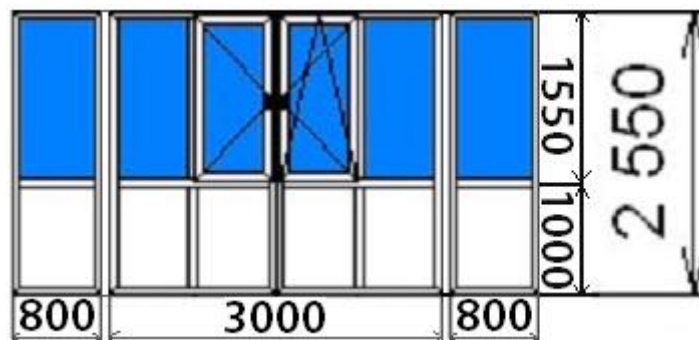

БАЛКОН П-ОБРАЗНЫЙ (от пола до потолка) ПВХ

Название профильной системы	Монтажная глубина, кол-во камер	Толщина стеклопакета, формула	Фурнитура	Цена, руб.
Профильная система REHAU				
Rehau Blitz	60 мм, 3	32 мм, 4/10/4/10/4	Масо	56500
Rehau Sib design	70 мм, 3	40 мм, 4/14/4/14/4	Масо	66 000
Rehau Delight design	70 мм, 5	40 мм, 4/14/4/14/4	Масо	72000
Профильная система VEKA				
Veka WHS 60	60 мм, 3	32 мм, 4/10/4/10/4	Масо	59 300
Veka WHS 72	72 мм, 5	40 мм, 4/14/4/14/4	Масо	75000
Профильная система BRUSBOX				
Brusbox 60 AERO	60 мм, 3	24 мм, 4/16/4	VHS	49500
Brusbox 70 AERO	70 мм, 5	40 мм, 4/14/4/14/4	Масо	57500

Изделия рассчитаны с доп.комплектующими – москитной сеткой, нижними и верхними отливами и нащельником (для закрытия наружного монтажного шва), а также с монтажными работами и доставкой.

Заполнение ниже горизонтального импоста – сэндвич ПВХ белый - толщиной, соответствующей толщине стеклопакета .

При заказе от двух конструкций и более, существует дополнительная скидка. Скидки также распространяются на наших постоянных клиентов, либо для заказчиков, пришедших впервые по их рекомендации. Скидки делаем также пенсионерам, малоимущим гражданам.