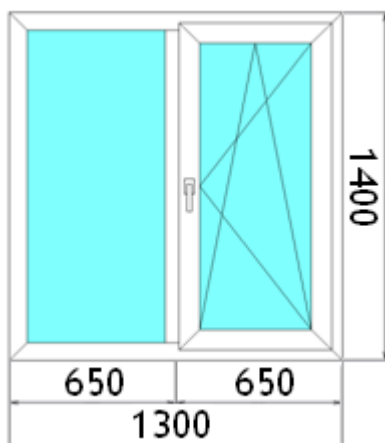

### ОКНО (1300x1400)

Название профильной системы	Монтажная глубина, кол-во камер	Толщина стеклопакета, формула	Фурнитура	Цена, руб.
<b>Профильная система RENAU</b>				
Rehau Blitz	60 мм, 3	32мм, 4/10/4/10/4	Масо	12900
Rehau Sib design	70 мм, 3	40мм, 4/14/4/14/4	Масо	13800
Rehau Delight design	70 мм, 5	40мм, 4/14/4/14/4	Масо	<b>14200</b>
Rehau VIP	70 мм, 5	40мм, 4/14/4/14/4	Масо	16200
Rehau INTELIO	86 мм, 6	44мм, 4/16/4/16/4	Масо	18600
<b>Профильная система VEKA</b>				
Veka WHS 60	60 мм, 3	32мм, 4/10/4/10/4	Масо	13300
Veka WHS 72	72 мм, 5	40мм, 4/14/4/14/4	Масо	14200
Veka EUROLINE 58	58 мм, 3	32мм, 4/10/4/10/4	Масо	14200
Veka SOFTLINE 70	70 мм, 5	40мм, 4/14/4/14/4	Масо	15200
Veka SOFTLINE 82	82 мм, 6	44мм, 4/16/4/16/4	Масо	20200
<b>Профильная система BRUSBOX</b>				
Brusbox 60 AERO	60 мм, 3	24мм, энерго 4/16/4И	VHS	<b>11500</b>
Brusbox 70 AERO	70 мм, 5	40мм, 4/14/4/14/4	Масо	<b>13300</b>
<b>Профильная система SALAMANDER</b>				
Salamander SL 76	76 мм, 5	40мм, 4/14/4/14/4	Масо	<b>14900</b>