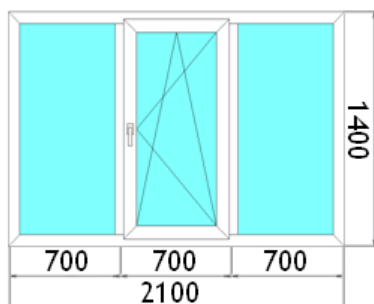

ПРАЙС-ЛИСТ (ПАНЕЛЬНЫЙ ДОМ)

ОКНО (1300x2100)

Название профильной системы	Монтажная глубина, кол-во камер	Толщина стеклопакета, формула	Фурнитура	Цена, руб.
Профильная система REHAU				
Rehau Blitz	60 мм, 3	32мм, 4/10/4/10/4	Масо	16900
Rehau Sib design	70 мм, 3	40мм, 4/14/4/14/4	Масо	18000
Rehau Delight design	70 мм, 5	40мм, 4/14/4/14/4	Масо	18800
Rehau VIP	70 мм, 5	40мм, 4/14/4/14/4	Масо	21700
Rehau INTELIO	86 мм, 6	44мм, 4/16/4/16/4	Масо	25200
Профильная система VEKA				
Veka WHS 60	60 мм, 3	32мм, 4/10/4/10/4	Масо	17300
Veka WHS 72	72 мм, 5	40мм, 4/14/4/14/4	Масо	18800
Veka EUROLINE 58	58 мм, 3	32мм, 4/10/4/10/4	Масо	18800
Veka SOFTLINE 70	70 мм, 5	40мм, 4/14/4/14/4	Масо	20200
Veka SOFTLINE 82	82 мм, 6	44мм, 4/16/4/16/4	Масо	27500
Профильная система BRUSBOX				
Brusbox 60	60 мм, 3	24мм, энерго 4/16/4И	VHS	14500
Brusbox 70 AERO	70 мм, 5	40мм, 4/14/4/14/4	Масо	17300
Профильная система SALAMANDER				
Salamander SL 76	76 мм, 5	40мм, 4/14/4/14/4	Масо	20300