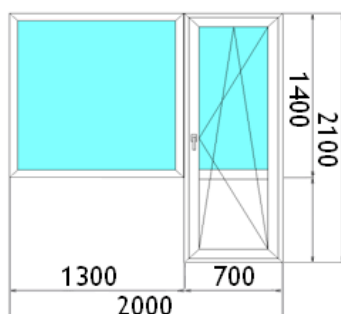

ПРАЙС-ЛИСТ (ПАНЕЛЬНЫЙ ДОМ)

БАЛКОННЫЙ БЛОК (1300x2100)

Название профильной системы	Монтажная глубина, кол-во камер	Толщина стеклопакета, формула	Фурнитура	Цена, руб.
Профильная система REHAU				
Rehau Blitz	60 мм, 3	32мм, 4/10/4/10/4	Масо	19100
Rehau Sib design	70 мм, 3	40мм, 4/14/4/14/4	Масо	20500
Rehau Delight design	70 мм, 5	40мм, 4/14/4/14/4	Масо	21500
Rehau VIP	70 мм, 5	40мм, 4/14/4/14/4	Масо	24600
Rehau INTELIO	86 мм, 6	44мм, 4/16/4/16/4	Масо	28300
Профильная система VEKA				
Veka WHS 60	60 мм, 3	32мм, 4/10/4/10/4	Масо	19600
Veka WHS 72	72 мм, 5	40мм, 4/14/4/14/4	Масо	21500
Veka EUROLINE 58	58 мм, 3	32мм, 4/10/4/10/4	Масо	21500
Veka SOFTLINE 70	70 мм, 5	40мм, 4/14/4/14/4	Масо	22800
Veka SOFTLINE 82	82 мм, 6	44мм, 4/16/4/16/4	Масо	30500
Профильная система BRUSBOX				
Brusbox 60	60 мм, 3	24мм, энерго 4/16/4И	VHS	16400
Brusbox 70 AERO	70 мм, 5	40мм, 4/14/4/14/4	Масо	19700
Профильная система SALAMANDER				
Salamander SL 76	76 мм, 5	40мм, 4/14/4/14/4	Масо	22800

Балконный блок

рассчитан в комплектации с двухкамерным стеклопакетом (кроме серии Brusbox 60) и поворотно-откидной дверью. При установке однокамерного стеклопакета стоимость изделия уменьшится на 800 рублей, если дверь сделать просто поворотной, цена уменьшится еще на 300 рублей.